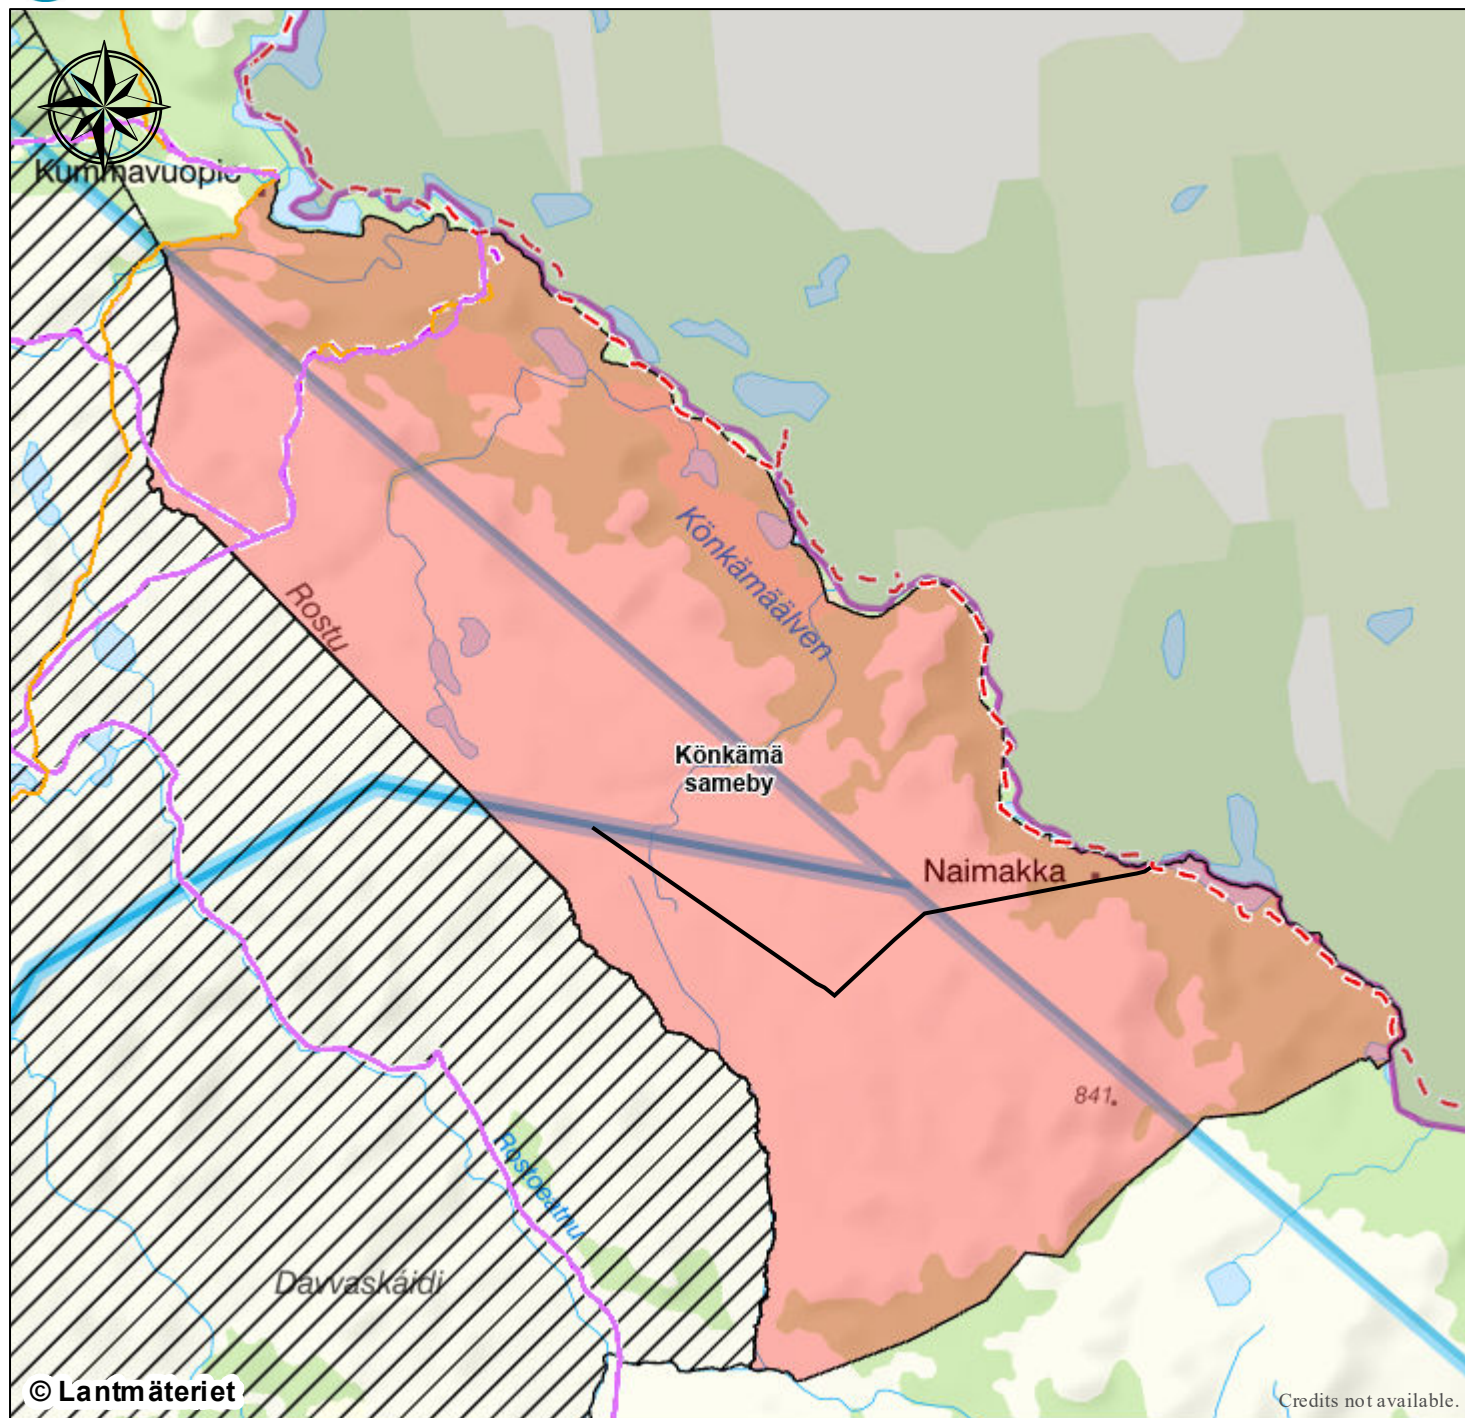

Tillfälliga kommunala skoterförbud

Snöskoterförbud från 2024-04-12 till -05-03

1:250 000

Teckenförklaring

- Kommunen avgränsning
- Kartan avgränsning

Skoterleder

- Kiruna kommun
- Länsstyrelsen
- Övriga
- Förbjudet område för terrängfordon
- Områdesgräns

Färdstråk (1)

Områdesnamn (etiketter) - Könkämä sameby (År 2024) (renstängsel) (1)

Tillfälliga förbudsområden för snöskoterkörning - Könkämä sameby (År 2024) (renstängsel) (1)

Körförbud från 2024-03-25 till 2024-04-07